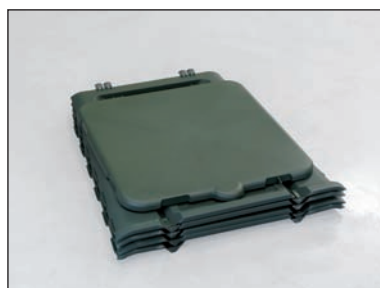

COMPOSTEURS

KITS DE BRICOLAGE

Le compostage diminue la quantité des déchets, de sorte que vous économisez et en même temps vous allégez le traitement des déchets. En plus ça vous rend de l'engrais pour vos plantes et votre jardin.

Le sol est conditionné par le compost, l'acidité est contrôlée et vous avez la terre nourricière pour des micro-organismes utiles.

n° art	description
90595-AERATOR	Aérateur

Un aérateur pour fouiller le compost pour augmenter l'apport d'oxygène. Le processus du compostage accélère.

Le compost Plus Express se distingue par sa conversion efficace et de haute qualité. Il est compact pour le transport et le stockage et est facilement à monter grâce à un mode d'emploi clair. Avec un volume de 400 jusqu'au 600 litres il peut être utilisé même dans un grand jardin.

Le processus de la conversion est activé par une bonne ventilation. Il va de soi qu'on a bien tenu compte avec cela pour le Compost Plus Express.

n° art	dimension mm	description
90975-400.6	750x750x850 mm	Compost Plus Express 400 litres, vert
90975-400.9	750x750x850 mm	Compost Plus Express 400 litres, noir
90975-600.6	840x840x1050 mm	Compost Plus Express 600 litres, vert