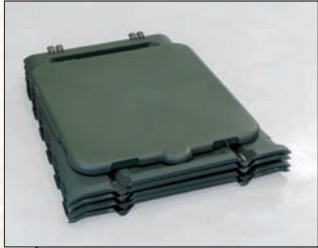

COMPOSTEURS

Compost *Plus*

Kit pour transport simple.

Livrable en plusieurs dimensions
de 220 litres à 600 litres.

Toujours simple en usage

ENGELS

composter : mieux que collecter

COMPOSTEURS

n° art	description
90595-AERATOR	Aérateur

Un aérateur pour fouiller le compost pour augmenter l'apport d'oxygène. Le processus du compostage accélère.

Le compost Plus Express se distingue par sa conversion efficace et de haute qualité. Il est compact pour le transport et le stockage et est facilement à monter grâce à un mode d'emploi clair. Avec un volume de 400 jusqu'au 600 litres il peut être utilisé même dans un grand jardin.

Une grande ouverture permet d'enlever facilement le compost.

Base universelle pour utilisation sur un sol durci. S'adapte aux deux volumes.

Par sa grande ouverture l'accès est simple. En général cette ouverture est couverte par une clapette. Si nécessaire, il est même possible de soulever le composteur.